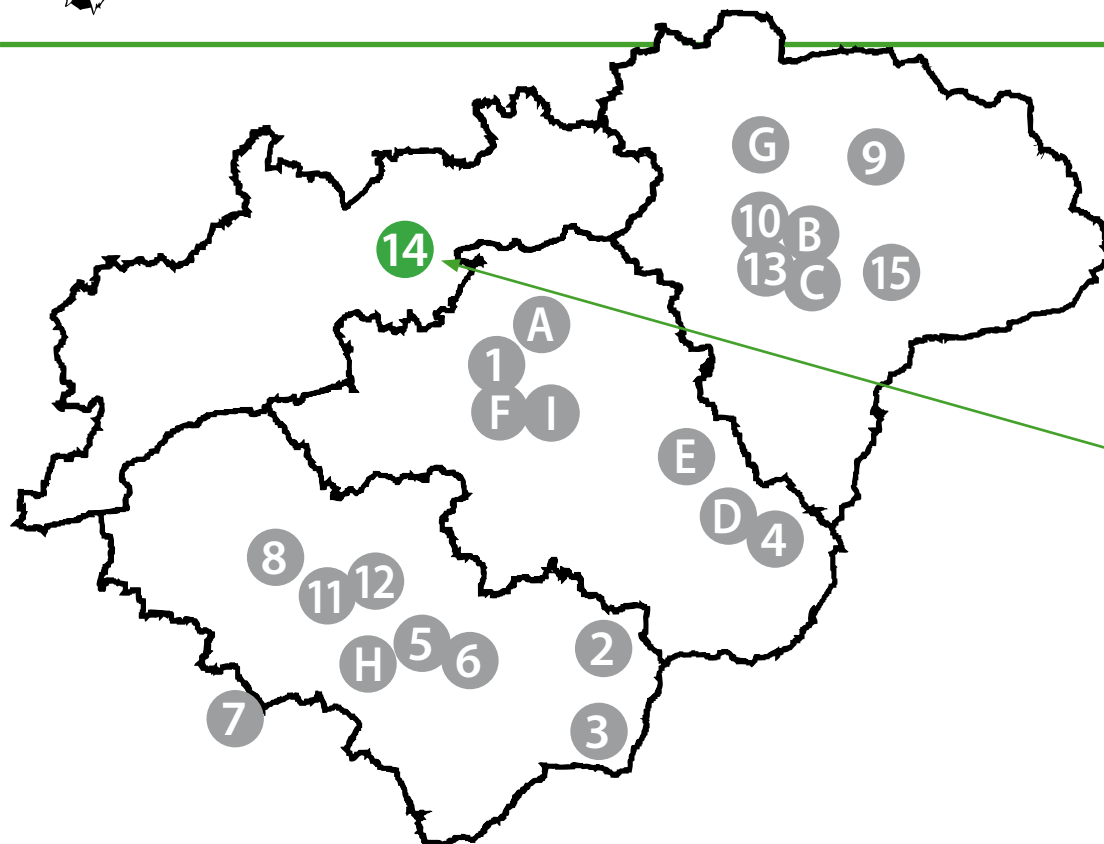

Líska – občanské sdružení pro environmentální vzdělávání, výchovu a osvětu ve Zlínském kraji

www.liska-evvo.cz

ČLENOVÉ LÍSKY:

- 1 – DDM Astra Zlín
- 2 – ZO ČSOP Veronica – Centrum Veronica Hostětín
- 3 – Informační středisko pro rozvoj Moravských Kopanec, o.p.s.
- 4 – ZO ČSOP KOSENKA Valašské Klobouky
- 5 – ZO ČSOP Centaurea Uherský Brod
- 6 – DDM Uherský Brod
- 7 – VIS Bílé Karpaty, o.p.s., Veselí nad Moravou
- 8 – CEV Žabka při SVČ Klubko Staré Město, p.o.
- 9 – SVČ Rožnov pod Radhoštěm
- 10 – Muzeum regionu Valašsko, p.o., Vsetín
- 11 – Park Rochus, o.p.s., Uherské Hradiště
- 12 – Přírodovědné centrum Trnka při DDM Šikula Uherské Hradiště
- 13 – Základní škola Vsetín, Sychrov
- 14 – **Skřítek, o.s., Holešov**

ČLENOVÉ LÍSKY – POZOROVATELÉ:

- 15 – Dědictví Velkých Karlovic o.s., Velké Karlovice

PROJEKTOVÍ PARTNEŘI LÍSKY:

- A – ZOO a Zámek Zlín – Lešná
- B – ALCEDO – středisko volného času Vsetín
- C – Ledňáček – sdružení pro výchovu a vzdělávání, Vsetín
- D – Město Valašské Klobouky
- E – ENVlcentrum pro krajinu, Vysoké Pole
- F – Český svaz ochránců přírody, Ekocentrum Čtyřlístek, Zlín
- G – Český svaz ochránců přírody Valašské Meziříčí
- H – Český svaz ochránců přírody Pantoflíček, Dolní Němčí
- I – Kura Kura Czech, o.s., Zlín